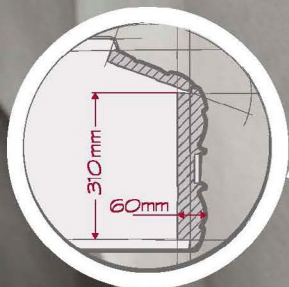

preghierai™

brevetto europeo / european patent

MOD. PREGHIERA/ ver. AVE MARIA - Legno Divino

"Ave O Maria, piena di grazia, il Signore è con te. Tu sei benedetta fra le donne e benedetto è il frutto del tuo seno, Gesù. Santa Maria, Madre di Dio, prega per noi peccatori, adesso e nell'ora della nostra morte. Amen."

preghierai™

Un concept semplice e del tutto nuovo:
un anello intorno alla circonferenza del
cofano dove è riportata una Preghiera
o un pensiero di commiato.

Il testo, realizzato con una tecnica
d'arte, è protetto da una preziosa
teca in plexiglass.

Disponibile in tre toni: **Noce**, **Noce
Miele** e **Naturale**, ha uno spessore di
6 cm ed una altezza del fianco di 31 cm.